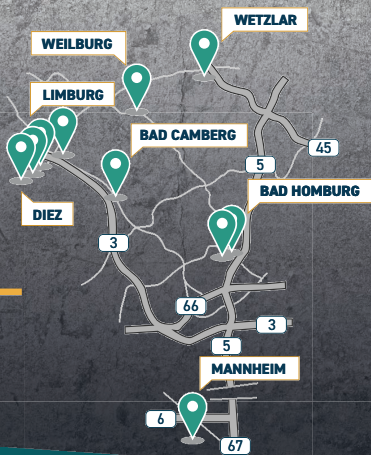

TERMIN- BUCHUNG ONLINE.

Jetzt Servicetermin buchen:
autobach.de/onlinetermin

7 MARKEN

TOP SERVICE

10 STANDORTE

Erleben Sie herausragenden
Service von 7 Marken an
10 Standorten – immer in
Ihrer Nähe!

LIMBURG | DIEZ | WEILBURG | WETZLAR | BAD HOMBURG | BAD CAMBERG | MANNHEIM